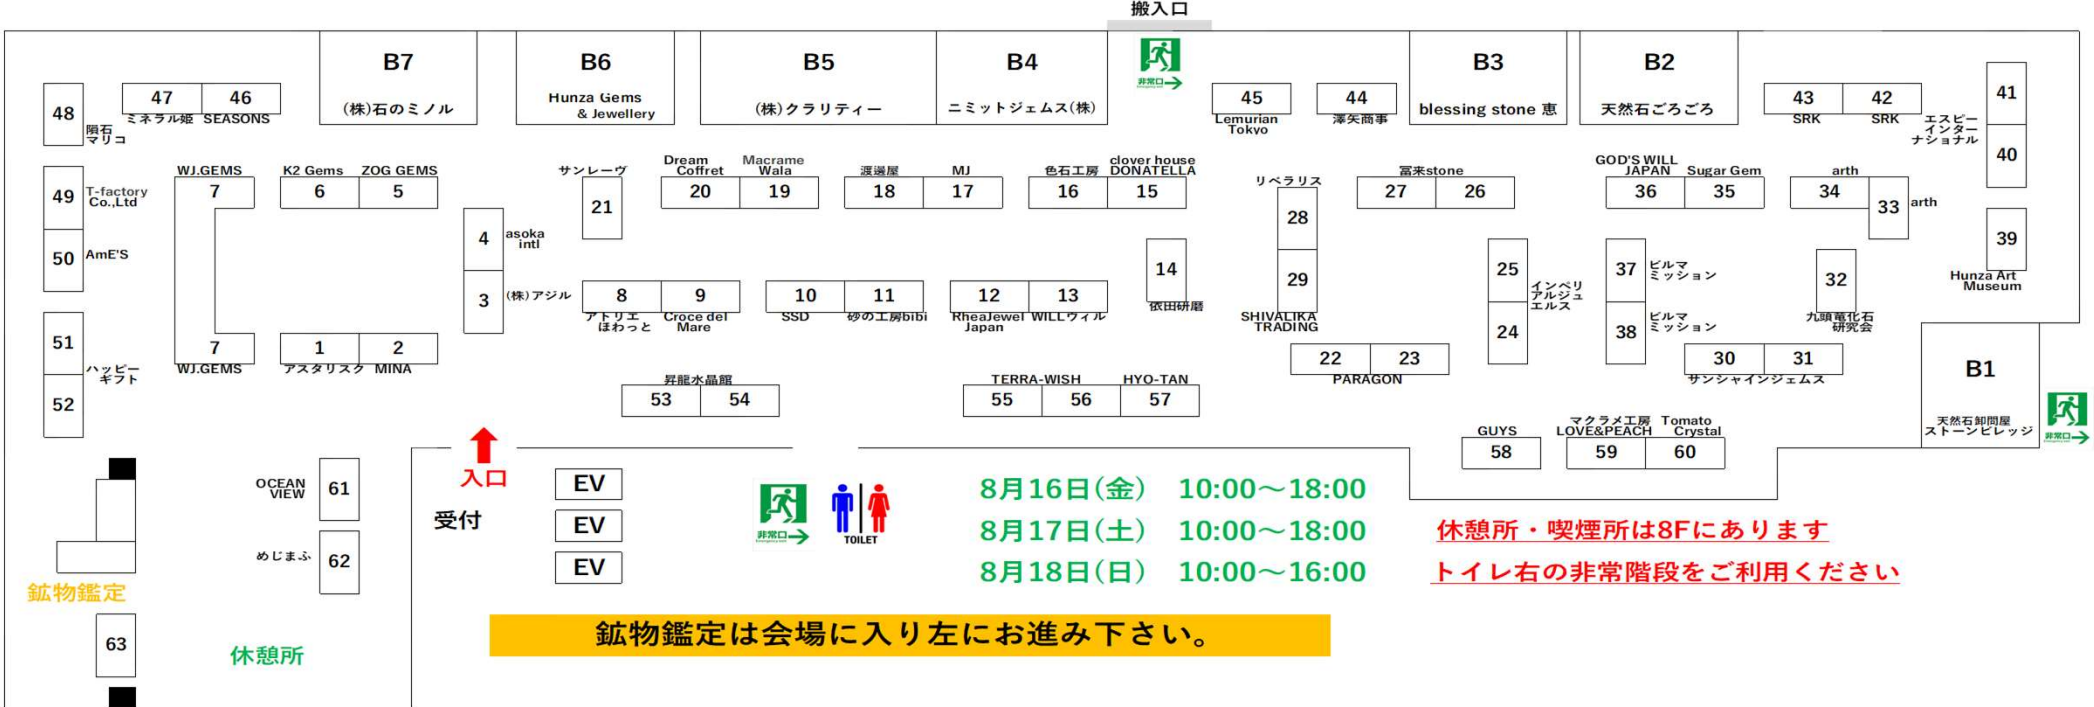

第9回『なんば石ころマーケット』 会場配置図

8月16日(金) 10:00~18:00
8月17日(土) 10:00~18:00
8月18日(日) 10:00~16:00

休憩所・喫煙所は8Fにあります
トイレ右の非常階段をご利用ください

鉱物鑑定は会場に入り左にお進み下さい。

No		No		No		No		No	
B1		8		22	PARAGON	36	GOD'S WILL JAPAN	50	An'ES
B2		9	Croce del Mare	23	PARAGON	37		51	
B3	blessing stone	10	S S D	24		38		52	
B4		11	bibi	25		39	Hunza Art Museum	53	
B5		12	Rhea Jewel Japan	26	stone	40		54	
B6	Hunza Gems Jewellery	13	WILL	27	stone	41		55	TERRA WISH
B7	()	14		28		42	SRK	56	TERRA WISH
1		15	clover house / DONATELLA	29	SHIVALIKA TRADING	43	SRK	57	HYO TAN
2	MINA	16		30		44		58	GUYS
3	()	17	MJ	31		45	Lemurian Tokyo	59	Love Peach
4	asoka intl	18		32		46	SEASONS	60	Tomato Crystal
5	K2 GEMS	19	Macrame Wala	33	arth	47		61	OCEAN VIEW
6	ZOG GEMS	20	Dream Coffret	34	arth	48		62	
7	WIGems	21	Saint-reve()	35	sugar gem	49	T-Factory Co.,Ltd	63	COROCOROSTONE