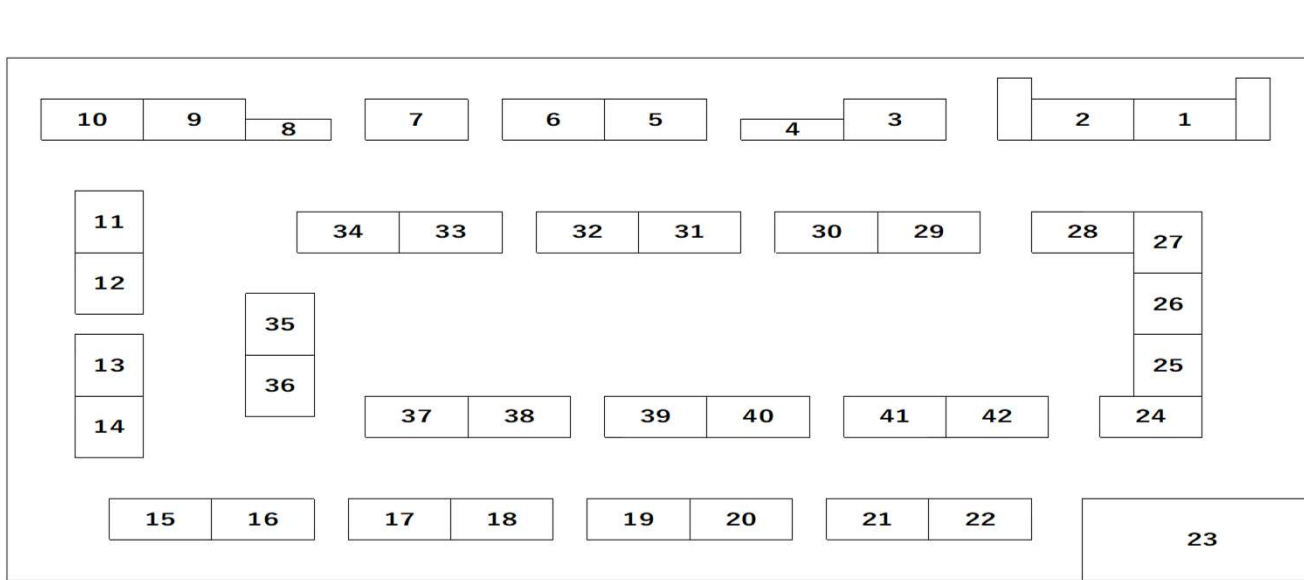

第1回 『鹿児島石ころマーケット』 会場配置図

開催日程 **令和6年11月29日(金) 10:00~18:00**
令和6年11月30日(土) 10:00~18:00
令和6年12月 1日(日) 10:00~16:00

毎日先着200名様に『300円金券』をプレゼント!

| | | | | | | | | | |
|----|----------------|----------------|-------------------|---------------|-----------------|----|------------------------|---|-------------------|
| 1 | 13 | Lemurian Tokyo | 25 | Mea Via Stone | 37 | G | Hurza Gems & Jewellery | | |
| 2 | 14 | EARTHBRIDGE | 26 | Mea Via Stone | 38 | H | Hurza Gems & Jewellery | | |
| 3 | Garpanda Stone | 15 | Codex Minerals | 27 | Mea Via Stone | 39 | Atomic Soul | I | WIGems |
| 4 | Garpanda Stone | 16 | SRK | 28 | Mea Via Stone | 40 | V.V Gems | J | WIGems |
| 5 | TERRA-WISH | 17 | T-factory Co.,Ltd | 29 | | 41 | | K | WIGems |
| 6 | TERRA-WISH | 18 | | 30 | Hary Reyson | 42 | | L | WIGems |
| 7 | Rmade | 19 | Saint-reve(| 31 | MJ | A | CCROCOROSTONE | M | Hurza Art Museum |
| 8 | | 20 | | 32 | gotulimostone | B | CCROCOROSTONE | N | Hurza Art Museum |
| 9 | | 21 | TAIPEI-COMPANY | 33 | Macrame Wala | C | MNA | O | |
| 10 | | 22 | Ks stone | 34 | hibi | D | Tomato Crystal | P | |
| 11 | Dream Coffret | 23 | | 35 | FAMILIAR STONES | E | GODS WILL JAPAN | Q | A ONE BEADS JAPAN |
| 12 | WATANABEYA | 24 | Mea Via Stone | 36 | arth | F | asoka intl | | |