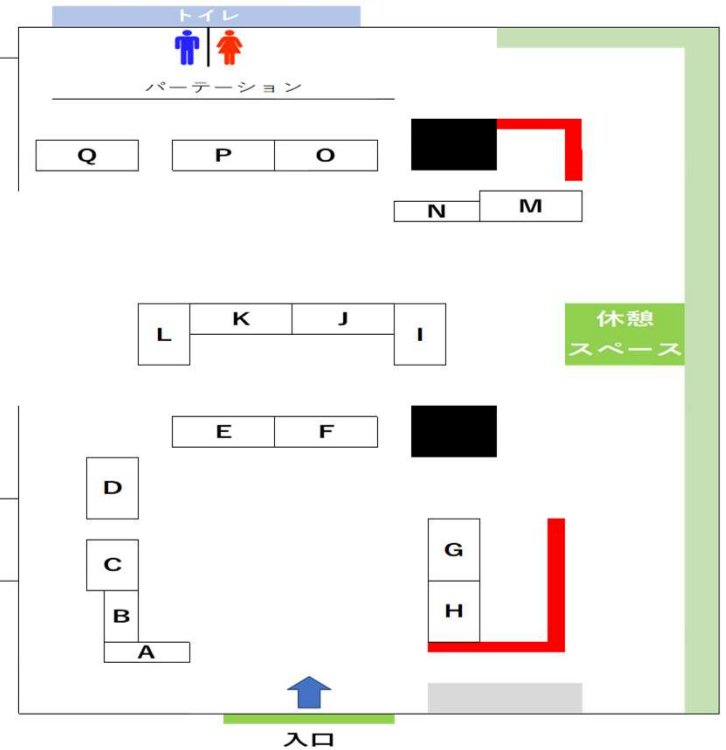

第1回 『鹿児島石ころマーケット』 会場配置図

開催日程 **令和6年11月29日(金) 10:00~18:00**
令和6年11月30日(土) 10:00~18:00
令和6年12月 1日(日) 10:00~16:00

毎日先着200名様に『300円金券』をプレゼント!

| | | | | | | | | | |
|----|----------------|----------------|-------------------|---------------|-----------------|----|------------------------|---|-------------------|
| 1 | 13 | Lemurian Tokyo | 25 | Mea Via Stone | 37 | G | Hurza Gems & Jewellery | | |
| 2 | 14 | EARTHBRIDGE | 26 | Mea Via Stone | 38 | H | Hurza Gems & Jewellery | | |
| 3 | Garpanda Stone | 15 | Codex Minerals | 27 | Mea Via Stone | 39 | Atomic Soul | I | WIGems |
| 4 | Garpanda Stone | 16 | SRK | 28 | Mea Via Stone | 40 | V.V Gems | J | WIGems |
| 5 | TERRA-WISH | 17 | T-factory Co.,Ltd | 29 | | 41 | | K | WIGems |
| 6 | TERRA-WISH | 18 | | 30 | Hary Reyson | 42 | | L | WIGems |
| 7 | Rmade | 19 | Saint-reve(| 31 | MJ | A | CCROCOROSTONE | M | Hurza Art Museum |
| 8 | | 20 | | 32 | gotulimostone | B | CCROCOROSTONE | N | Hurza Art Museum |
| 9 | | 21 | TAIPEI-COMPANY | 33 | Macrame Wala | C | MNA | O | |
| 10 | | 22 | Ks stone | 34 | hibi | D | Tomato Crystal | P | |
| 11 | Dream Coffret | 23 | | 35 | FAMILIAR STONES | E | GODS WILL JAPAN | Q | A ONE BEADS JAPAN |
| 12 | WATANABEYA | 24 | Mea Via Stone | 36 | arth | F | asoka intl | | |